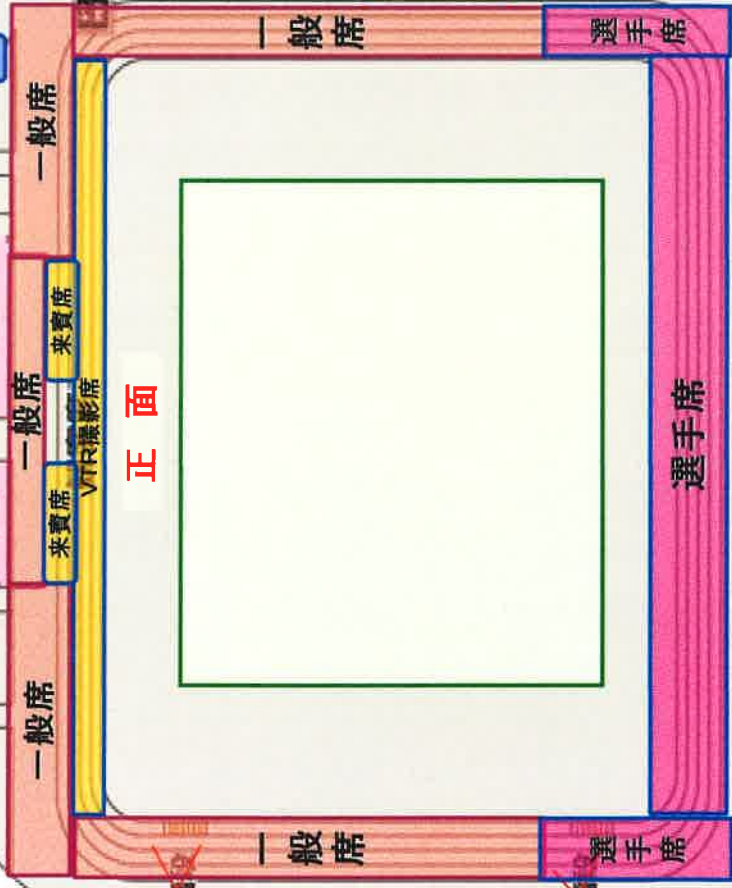

会場 配置図 1F

京急蒲田・横浜方面

駐輪場入口

P. 駐車場入口

第一京浜(国道15号線)

梅屋敷・品川方面

駐車場は
事前申し込み者のみ使用可

国道は駐停車禁止
(違法車両は警察へ通報します)

出入口

選手出入口

団体受付

正面

階段 使用不可

階段 使用不可

カフェ

サブアリーナ (地下1階)